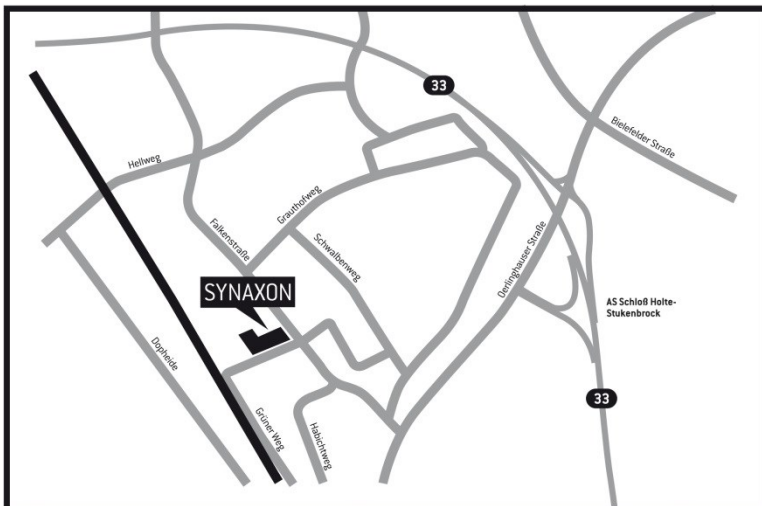

Anreise

SYNAXON AG, Umgebungsplan

Verkehrsanbindung

SYNAXON AG

Falkenstraße 31
33758 Schloß Holte-Stukenbrock

Telefon: 05207 / 92 99 - 292

Telefax: 05207 / 92 99 - 296

E-Mail: ir@synaxon.de