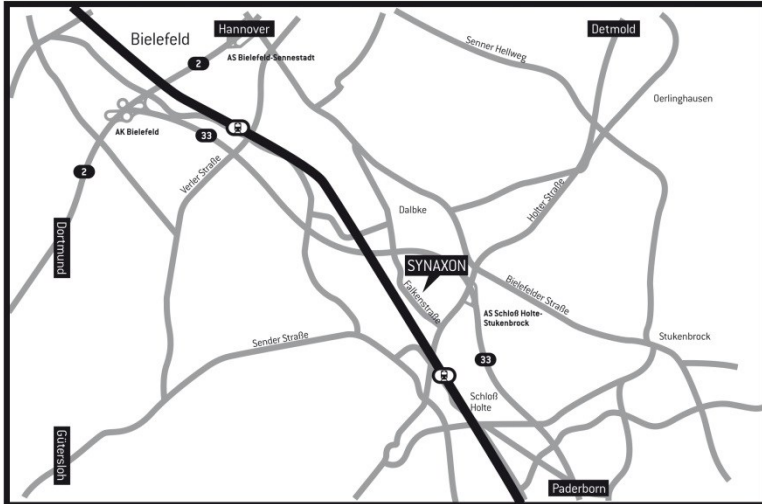

Anreise

SYNAXON AG, Umgebungsplan

Verkehrsanbindung

SYNAXON AG

Falkenstraße 31
33758 Schloß Holte-Stukenbrock

Telefon: 05207 / 92 99 - 292

Telefax: 05207 / 92 99 - 296

E-Mail: ir@synaxon.de