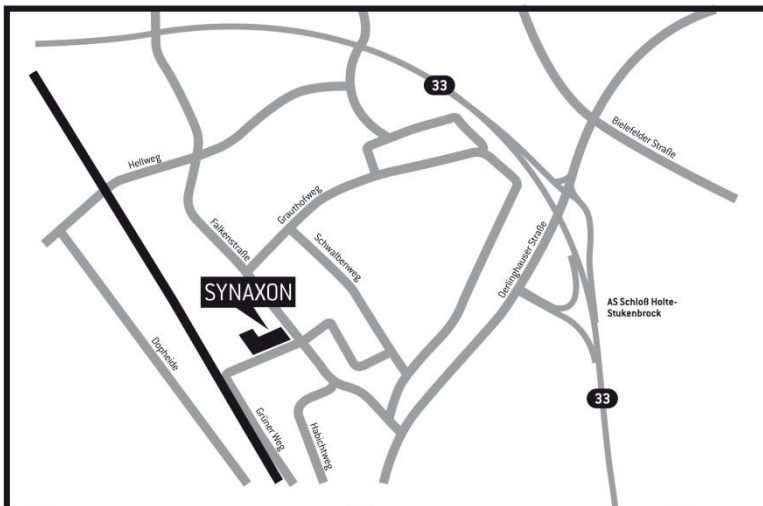

Anreise

Synaxon AG, Umgebungsplan

Verkehrsanbindung

Synaxon AG
Falkenstr. 31
33758 Schloß Holte-Stukenbrock

Telefon: 05207 / 92 99 - 200
Telefax: 05207 / 92 99 - 296

email: ir@synaxon.de
Internet: www.synaxon.de