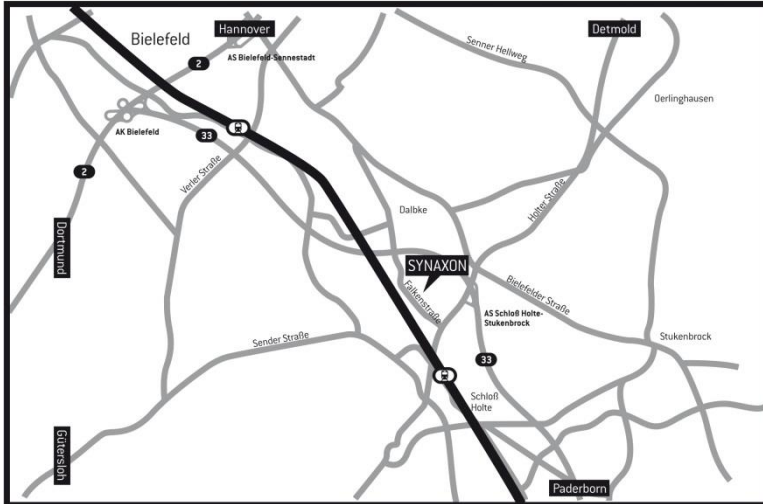

Anreise

Synaxon AG, Umgebungsplan

Verkehrsanbindung

Synaxon AG
Falkenstr. 31
33758 Schloß Holte-Stukenbrock

Telefon: 05207 / 92 99 - 200
Telefax: 05207 / 92 99 - 296

email: ir@synaxon.de
Internet: www.synaxon.de